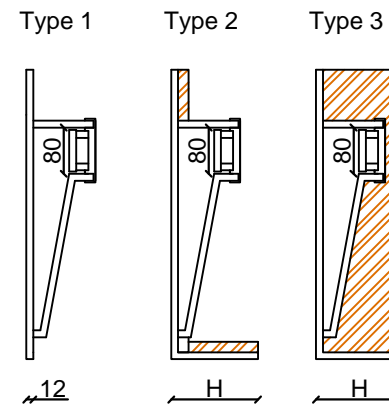

# Obliquo Series

Obliquo series in alle kleuren en maten te bestellen.

Standaard uitgevoerd in Corian Glacier White of HI-MACS S28 Alpine White (Ral 9016)

Paraaf voor akkoord:

Datum:

Type wastafelblad

Type 1: 12mm wastafelblad op meubel  
 Type 2: Wastafelblad opgedikt met 18mm Multiplex t.b.v. ophanging aan muur  
 Type 3: Wastafelblad volledig opgedikt (dichte kist) t.b.v. montage op meubel

## Gegevens:

Vul hieronder uw gewenste spoelbakafmetingen in:

Gewenste diepte Obliquo = 300 / 350 / 400 (of maatwerk tegen meerprijs)

Gewenste lengte Obliquo = Standaard maten 400 / 500 / 600 / 700 / 800 / 900 / 1100 / 1400 of anders:

Afmetingen wastafelblad in mm:

Type wastafelblad:	Type 1 / Type 2 / Type 3
A =	L =
B =	R =
H =	C =

Opmerkingen:

Ophangbeugels bijgeleverd?	JA / NEE
Kraangat:	JA / NEE
Zichtzijdes wastafelblad:	Links / Voor / Rechts
Conditie:	Af fabriek / Leveren / Monteren