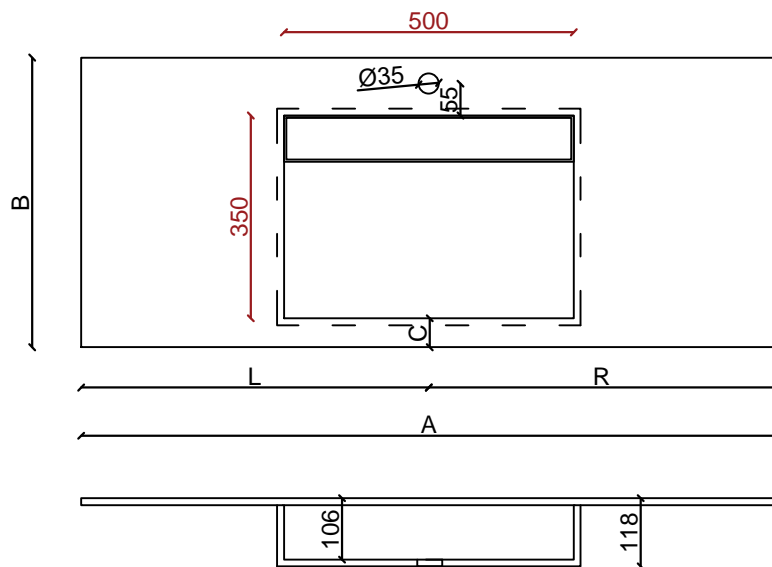

# Obliquo Series

Obliquo series in alle kleuren en maten te bestellen.

Standaard uitgevoerd in Corian Glacier White of HI-MACS S28 Alpine White (Ral 9016)

Paraaf voor akkoord:

Datum:

Type wastafelblad

Type 1: 12mm wastafelblad op meubel  
 Type 2: Wastafelblad opgedikt met 18mm Multiplex t.b.v. ophanging aan muur  
 Type 3: Wastafelblad volledig opgedikt (dichte kist) t.b.v. montage op meubel

## Gegevens:

Vul hieronder uw gewenste spoelbakafmetingen in:

Gewenste diepte Obliquo = 300 / 350 / 400 (of maatwerk tegen meerprijs)

Gewenste lengte Obliquo = Standaard maten 400 / 500 / 600 / 700 / 800 / 900 / 1100 / 1400 of anders:

Afmetingen wastafelblad in mm:

Type wastafelblad:	Type 1 / Type 2 / Type 3
A =	L =
B =	R =
H =	C =

Opmerkingen:

Ophangbeugels bijgeleverd?	JA / NEE
Kraangat:	JA / NEE
Zichtzijdes wastafelblad:	Links / Voor / Rechts
Conditie:	Af fabriek / Leveren / Monteren