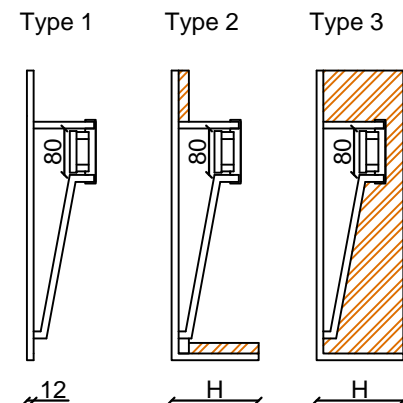

Obliquo Series

Obliquo series in alle kleuren en maten te bestellen.

Standaard uitgevoerd in Corian Glacier White of HI-MACS S28 Alpine White (Ral 9016)

Paraaf voor akkoord:

Datum:

Type wastafelblad

Type 1: 12mm wastafelblad op meubel

Type 2: Wastafelblad opgedikt met 18mm Multiplex t.b.v. ophanging aan muur

Type 3: Wastafelblad volledig opgedikt (dichte kist) t.b.v. montage op meubel

Gegevens:

Vul hieronder uw gewenste spoelbakafmetingen in:

Gewenste diepte Obliquo = 300 / 350 / 400 (of maatwerk tegen meerprijs)

Gewenste lengte Obliquo = Standaard maten 400 / 500 / 600 / 700 / 800 / 900 / 1100 / 1400 of anders:

Afmetingen wastafelblad in mm:

Type wastafelblad:	Type 1 / Type 2 / Type 3
A =	L =
B =	T =
H =	R =
	C =

Opmerkingen:

Ophangbeugels bijgeleverd?	JA / NEE
Kraangat:	JA / NEE
Zichtzijdes wastafelblad:	Links / Voor / Rechts
Conditie:	Af fabriek / Leveren / Monteren

Klant:

Referentie:

Leverdatum:

Afleveradres:

CORA
TECHNIEK

Sterk in Solid Surface werk