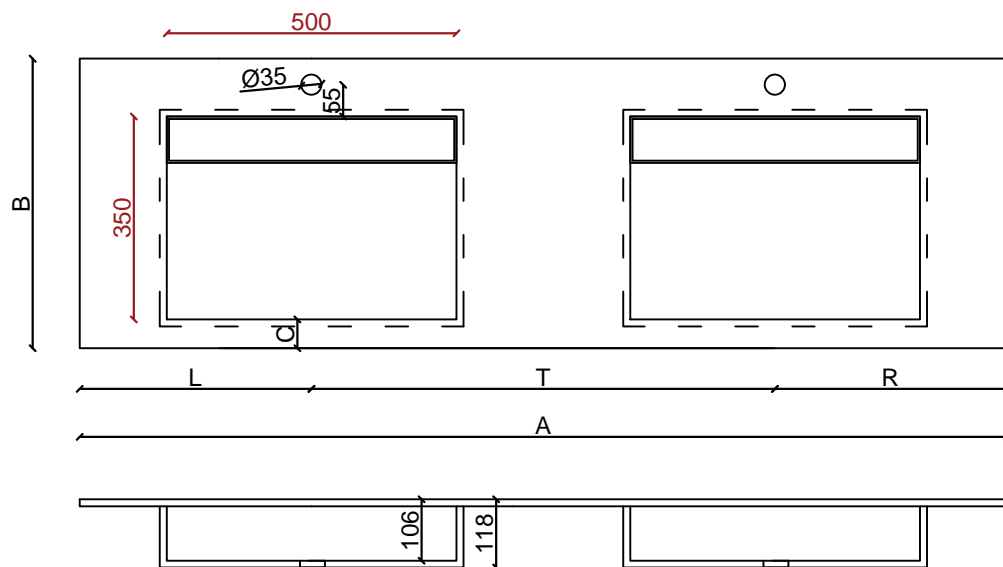

Obliquo Series

Obliquo series in alle kleuren en maten te bestellen.

Standaard uitgevoerd in Corian Glacier White of HI-MACS S28 Alpine White (Ral 9016)

Paraaf voor akkoord:

Datum:

Type wastafelblad

Type 1: 12mm wastafelblad op meubel

Type 2: Wastafelblad opgedikt met 18mm Multiplex t.b.v. ophanging aan muur

Type 3: Wastafelblad volledig opgedikt (dichte kist) t.b.v. montage op meubel

Gegevens:

Vul hieronder uw gewenste spoelbakafmetingen in:

Gewenste diepte Obliquo = 300 / 350 / 400 (of maatwerk tegen meerprijs)

Gewenste lengte Obliquo = Standaard maten 400 / 500 / 600 / 700 / 800 / 900 / 1100 / 1400 of anders:

Afmetingen wastafelblad in mm:

Type wastafelblad:	Type 1 / Type 2 / Type 3
A =	L =
B =	T =
H =	R =
	C =

Opmerkingen:

Ophangbeugels bijgeleverd?	JA / NEE
Kraangat:	JA / NEE
Zichtzijdes wastafelblad:	Links / Voor / Rechts
Conditie:	Af fabriek / Leveren / Monteren